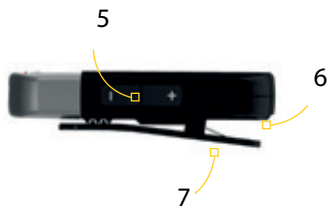

Dati tecnici

Dimensioni	62 x 34 x 17,5 mm
Peso	21 grammi
Alimentazione	Adattatore a parete esterno, 5 V DC
Alimentazione	Mini USB
Interfacce audio	Connettore Line-in
Sensibilità linea di ingresso (nominale)	25 mV
Connessione wireless	E' possibile collegare più apparecchi acustici ad Interton Mini Microphone. Fino a 3 accessori wireless (combinazione di Interton Mini Microphone e TV) per set binaurale di apparecchi acustici.
Range di streaming	Area di 150 m ²
Latenza streaming	20 ms
Ampiezza di banda audio:	
Microfono	300 Hz - 5 kHz
Line-in	20 Hz - 9,4 kHz
Frequenza wireless	2,4 GHz
Emissione	-4 dB
Tolleranza ESD	6 kV HBM
Temperatura di funzionamento	da 0 a 55 gradi
Temperatura di conservazione	da -20 a 45 gradi