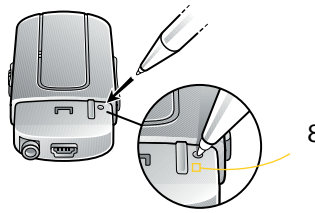

Tecnologia wireless a 2.4 GHz

- Un accessorio intelligente, robusto e affidabile che ha un segnale forte, chiaro e stabile.
- Grazie ad un impercettibile ritardo di 20 ms, vengono eliminati i problemi dovuti alla mancanza di sincronizzazione tra le immagini e il suono.

Dati tecnici

Dimensioni	62 x 34 x 17,5 mm
Peso	21 grammi
Alimentazione	Adattatore a parete esterno, 5 V DC
Alimentazione	Mini USB
Interfacce audio	Connettore Line-in
Sensibilità linea di ingresso (nominale)	25 mV
Connessione wireless	E' possibile collegare più apparecchi acustici ad Interton Mini Microphone. Fino a 3 accessori wireless (combinazione di Interton Mini Microphone e TV) per set binaurale di apparecchi acustici.
Range di streaming	Area di 150 m ²
Latenza streaming	20 ms
Ampiezza di banda audio:	
Microfono	300 Hz - 5 kHz
Line-in	20 Hz - 9,4 kHz
Frequenza wireless	2,4 GHz
Emissione	-4 dB
Tolleranza ESD	6 kV HBM
Temperatura di funzionamento	da 0 a 55 gradi
Temperatura di conservazione	da -20 a 45 gradi