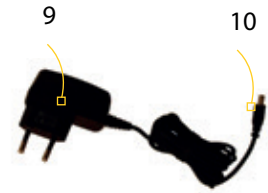

Semplice da utilizzare

- Basta accendere Interton Mini Microphone e impostare gli apparecchi acustici in modalità wireless.
- Semplice da ricaricare utilizzando il caricabatterie incluso.
- 8,5 ore di conversazione.
- Piccolo e leggero può essere indossato con la clip o con un cordoncino, senza dispositivi aggiuntivi o cavi.
- Funzionalità line-in plug and play.
- Regolazione del volume in base alle preferenze personali.

Tecnologia wireless a 2.4 GHz

- Un accessorio intelligente, robusto e affidabile che ha un segnale forte, chiaro e stabile.
- Grazie ad un impercettibile ritardo di 20 ms, vengono eliminati i problemi dovuti alla mancanza di sincronizzazione tra le immagini e il suono.

Dati tecnici

Dimensioni	62 x 34 x 17,5 mm
Peso	21 grammi
Alimentazione	Adattatore a parete esterno, 5 V DC
Alimentazione	Mini USB
Interfacce audio	Connettore Line-in
Sensibilità linea di ingresso (nominale)	25 mV
Connessione wireless	E' possibile collegare più apparecchi acustici ad Interton Mini Microphone. Fino a 3 accessori wireless (combinazione di Interton Mini Microphone e TV) per set binaurale di apparecchi acustici.
Range di streaming	Area di 150 m ²
Latenza streaming	20 ms
Ampiezza di banda audio:	
Microfono	300 Hz - 5 kHz
Line-in	20 Hz - 9,4 kHz
Frequenza wireless	2,4 GHz
Emissione	-4 dB
Tolleranza ESD	6 kV HBM
Temperatura di funzionamento	da 0 a 55 gradi
Temperatura di conservazione	da -20 a 45 gradi